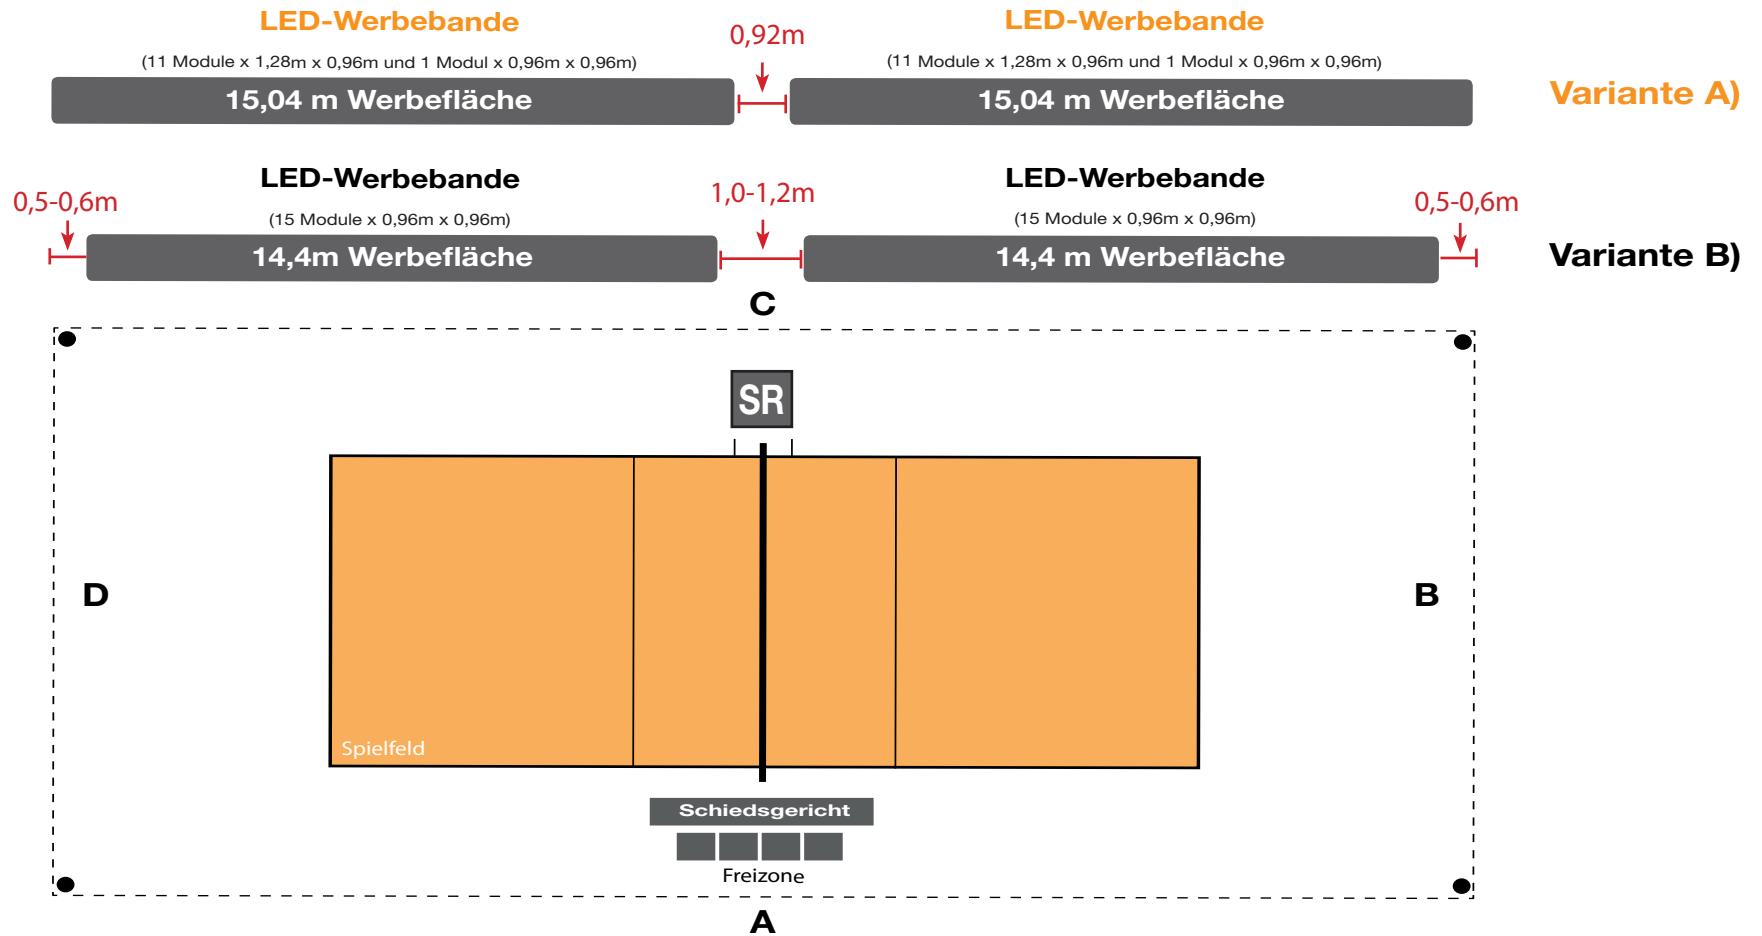

COURTLAYOUT LED-WERBEBANDEN

EINSATZ VON LED-WERBEBANDEN: NUR AUF DER LÄNGSEITE IN ZWEI BLÖCKEN (VARIANTE A/B) BEI **31 METER LÄNGE** DER SPIELFLÄCHE.

LED-WERBEBANDE KOMPLETT BEI 3 METER FREIZONE

EINSATZ VON LED-WERBEBANDEN: MIT 14,08M ODER 13,44M LED-WERBEBANDEN BEI **3 METER FREIZONE** IM BEREICH A +C.

LED-WERBEBANDE KOMPLETT BEI 5 METER FREIZONE

EINSATZ VON LED-WERBEBANDEN: MIT 17,6M ODER 17,28M LED-WERBEBANDEN BEI 5 METER FREIZONE IM BEREICH A +C.