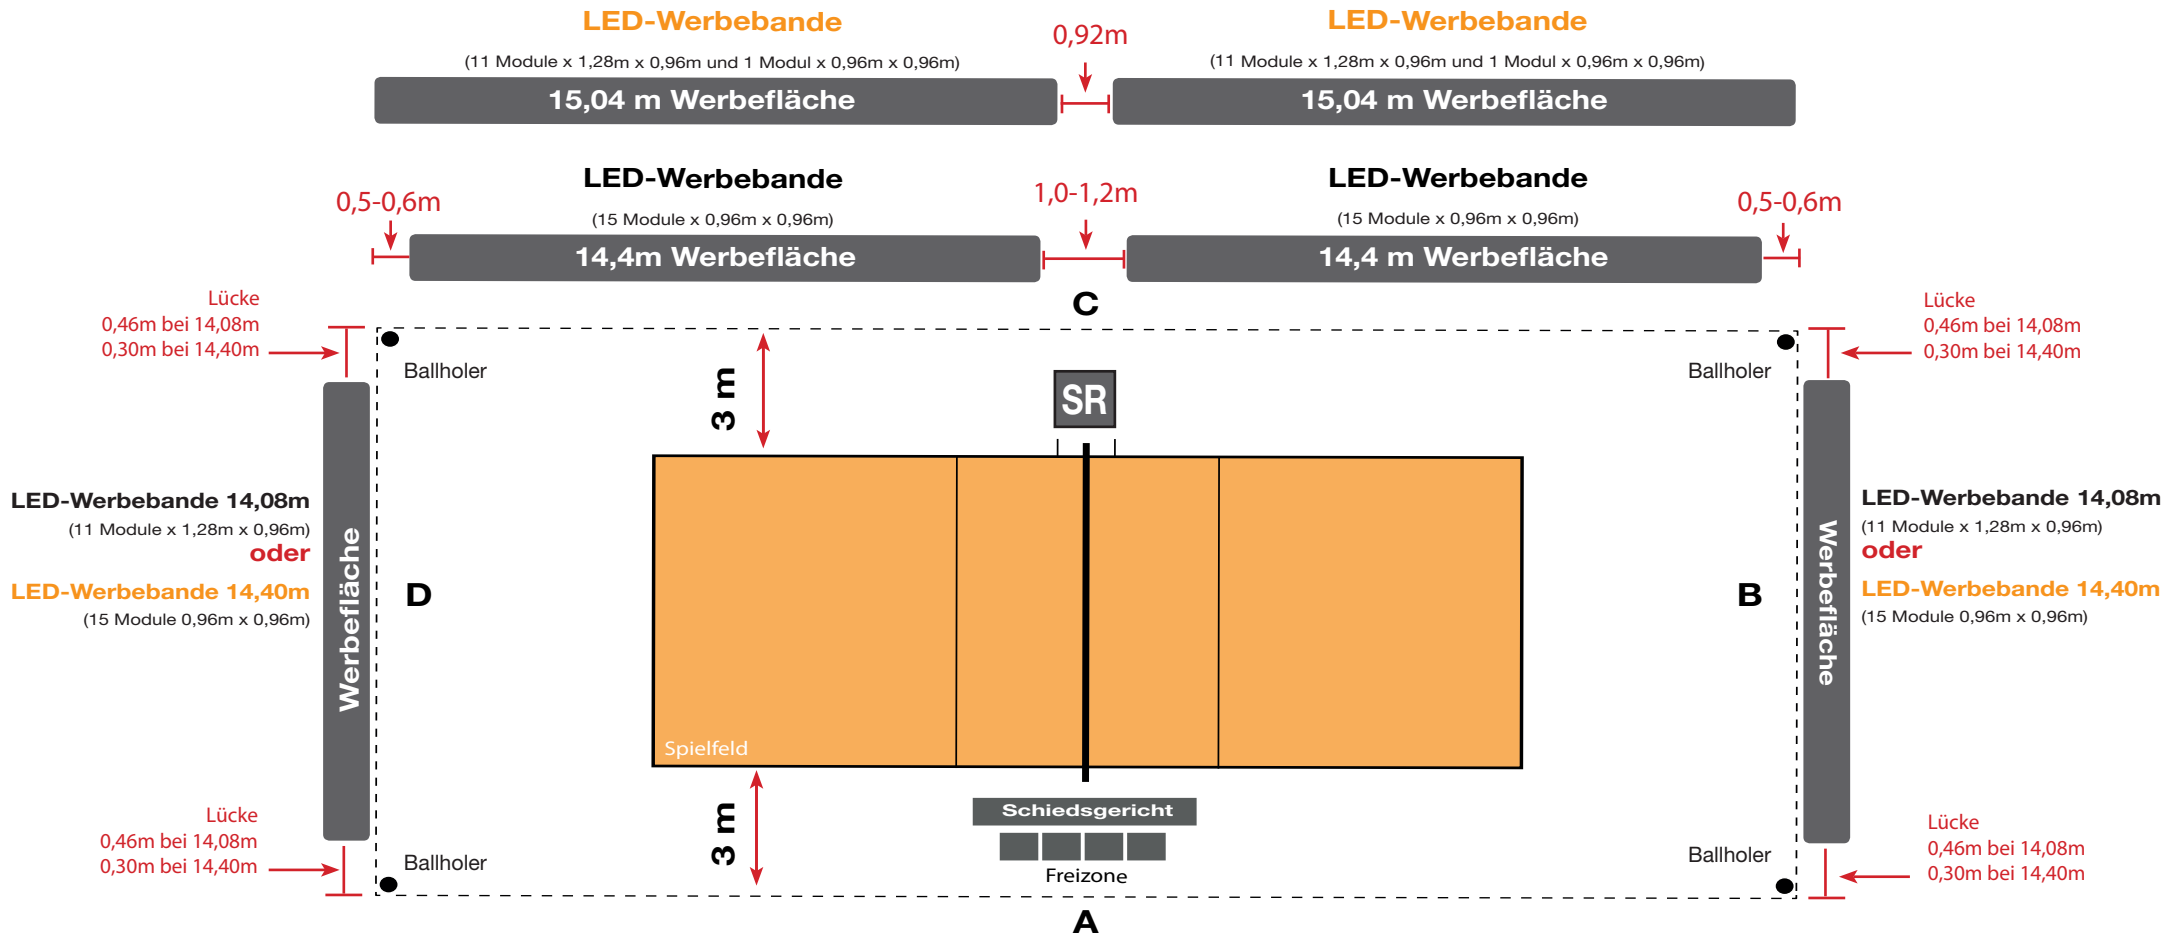

COURTLAYOUT LED-WERBEBANDEN

EINSATZ VON LED-WERBEBANDEN: NUR AUF DER LÄNGSEITE IN ZWEI BLÖCKEN (VARIANTE A/B) BEI **31 METER LÄNGE** DER SPIELFLÄCHE.

LED-WERBEBANDE KOMPLETT BEI 3 METER FREIZONE

EINSATZ VON LED-WERBEBANDEN: MIT 14,08M ODER 13,44M LED-WERBEBANDEN BEI **3 METER FREIZONE** IM BEREICH A +C.

LED-WERBEBANDE KOMPLETT BEI 5 METER FREIZONE

EINSATZ VON LED-WERBEBANDEN: MIT 17,6M ODER 17,28M LED-WERBEBANDEN BEI 5 METER FREIZONE IM BEREICH A +C.