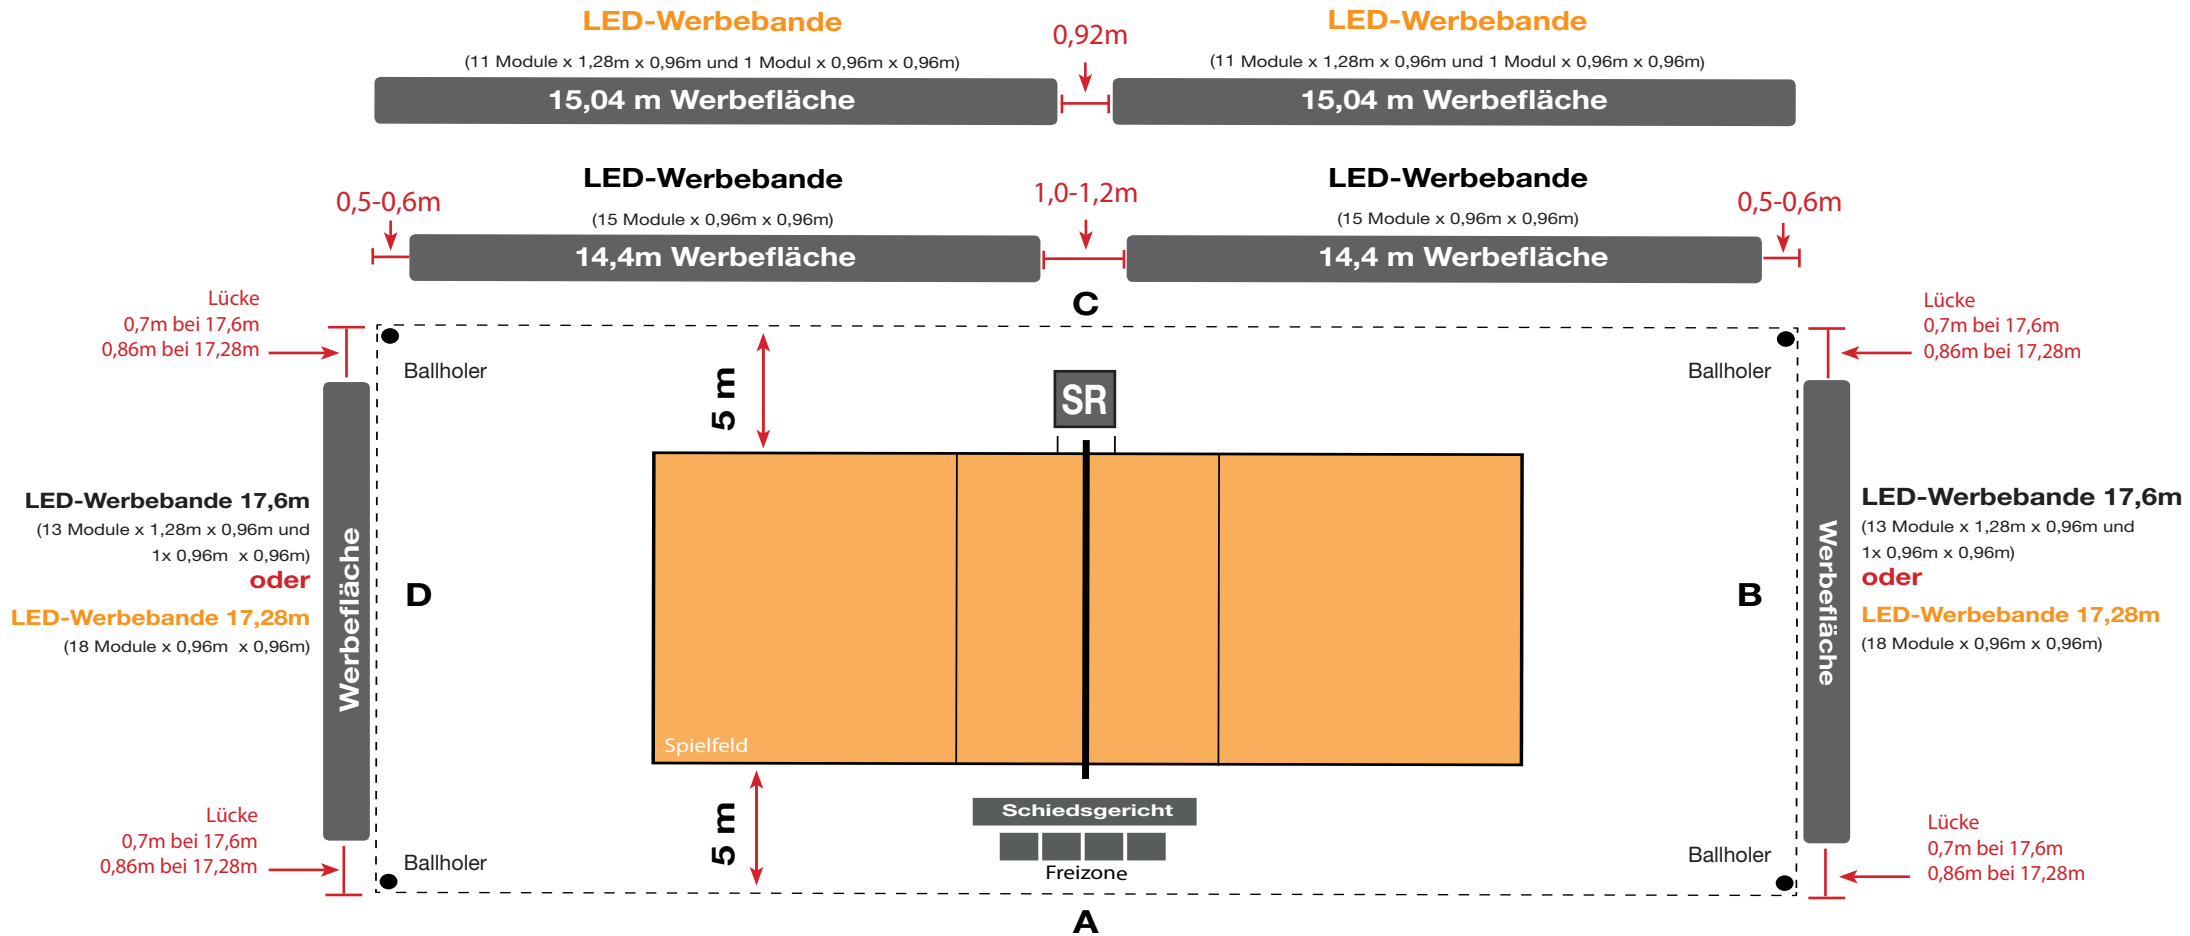

COURTLAYOUT LED-WERBEBANDEN

EINSATZ VON LED-WERBEBANDEN: NUR AUF DER LÄNGSEITE IN ZWEI BLÖCKEN (VARIANTE A/B) BEI **31 METER LÄNGE** DER SPIELFLÄCHE.

LED-WERBEBANDE KOMPLETT BEI 3 METER FREIZONE

EINSATZ VON LED-WERBEBANDEN: MIT 14,08M ODER 13,44M LED-WERBEBANDEN BEI **3 METER FREIZONE** IM BEREICH A +C.

LED-WERBEBANDE KOMPLETT BEI 5 METER FREIZONE

EINSATZ VON LED-WERBEBANDEN: MIT 17,6M ODER 17,28M LED-WERBEBANDEN BEI 5 METER FREIZONE IM BEREICH A +C.